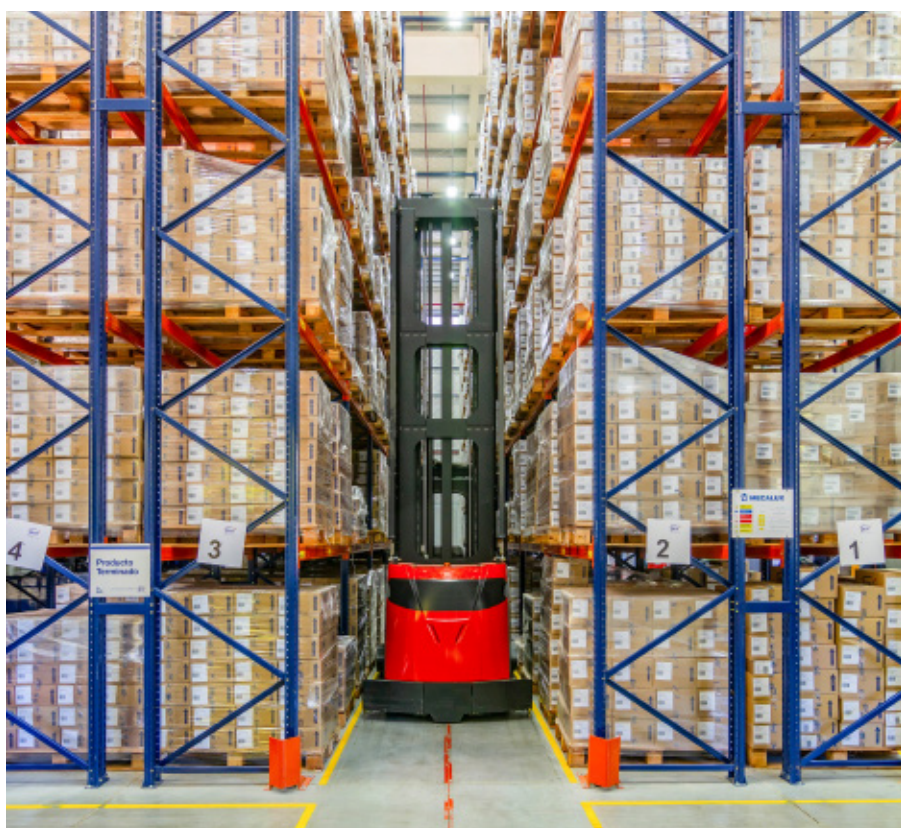

I pallet con le materie prime, più pesanti, vengono depositati sui livelli inferiori delle scaffalature e sono così più accessibili

ottimale il ciclo operativo allo scopo di evitare qualsiasi interferenza o eventualità di errore.

Mecalux ha installato scaffalature a grandi altezze (14 m) per sfruttare l'intera superficie disponibile e offrire la massima capien-

za possibile. Inoltre, l'accesso diretto ai pallet velocizza la gestione della merce.

L'azienda consegna rapidamente al distributore i cosmetici naturali per rifornire i punti vendita, di modo che i prodotti siano sempre disponibili per i clienti.