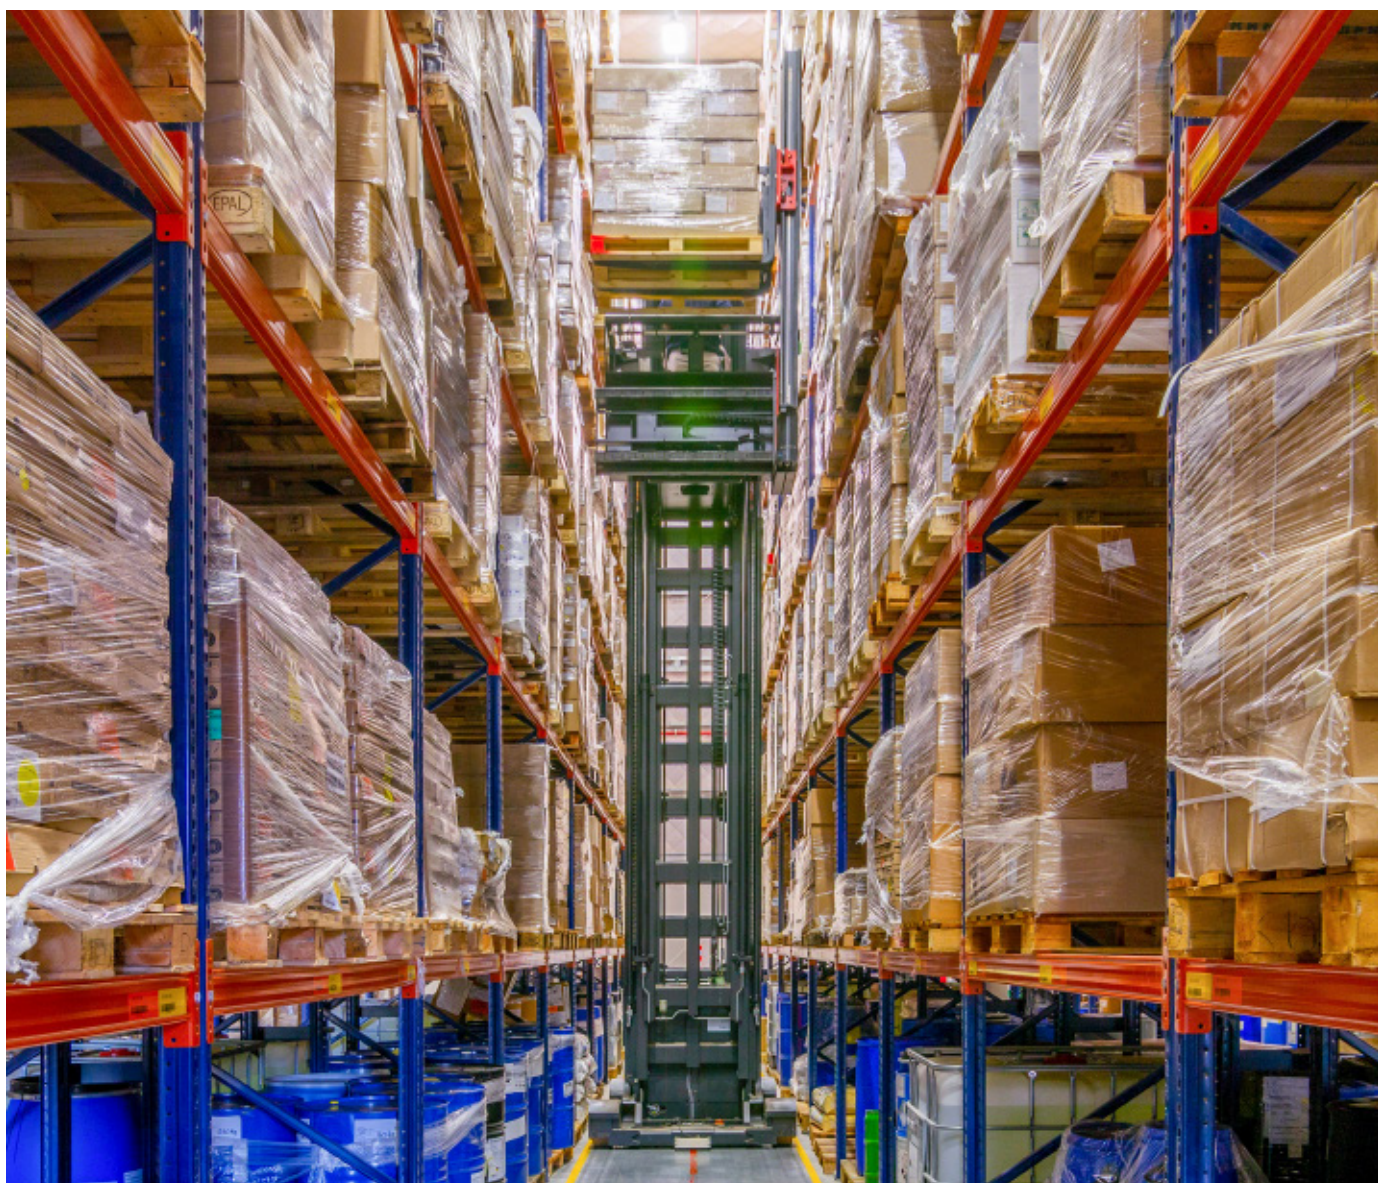

Vantaggi per Just

- **Operazioni di deposito e prelievo più agili:** l'accesso diretto alle scaffalature velocizza le attività di stoccaggio e di preparazione degli ordini.
- **Sfruttamento dello spazio:** le scaffalature alte 14 m occupano l'intera superficie del magazzino, offrendo così una capacità di stoccaggio di 3.800 posti pallet.
- **Organizzazione della merce:** la distribuzione della merce nel magazzino è stata organizzata in modo da agevolare il lavoro degli operatori. Pertanto i prodotti pesanti e le materie prime vengono depositati sui livelli inferiori delle scaffalature e sono così più accessibili.

Dati tecnici

Capacità di stoccaggio	3.800 posti pallet
Dimensioni dei pallet	1.200 x 1.200 mm
Peso massimo dei pallet	800 kg
Altezza delle scaffalature	14 m