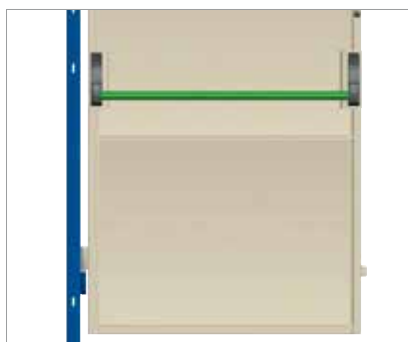

ACCESSORI

Maniglia antipanico

Per gli impianti nei quali è richiesta la possibilità di evacuazione immediata.