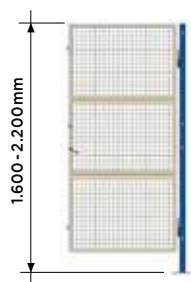

### Moduli

Pannelli a rete o pannelli chiusi intercambiabili

Modulo iniziale in rete

Modulo addizionale in rete

Modulo iniziale in lamiera

Modulo addizionale in lamiera

Modulo iniziale misto

Modulo addizionale misto

### Dimensioni porte

Tipo	Misure (mm)
Singola	1.033 (interasse montante)
Doppia	2.006 (interasse montante)
Doppia scorrevole	1.990 (passaggio libero) / 5.396 (completamente aperta)

Porta singola in rete metallica, in lamiera o mista.