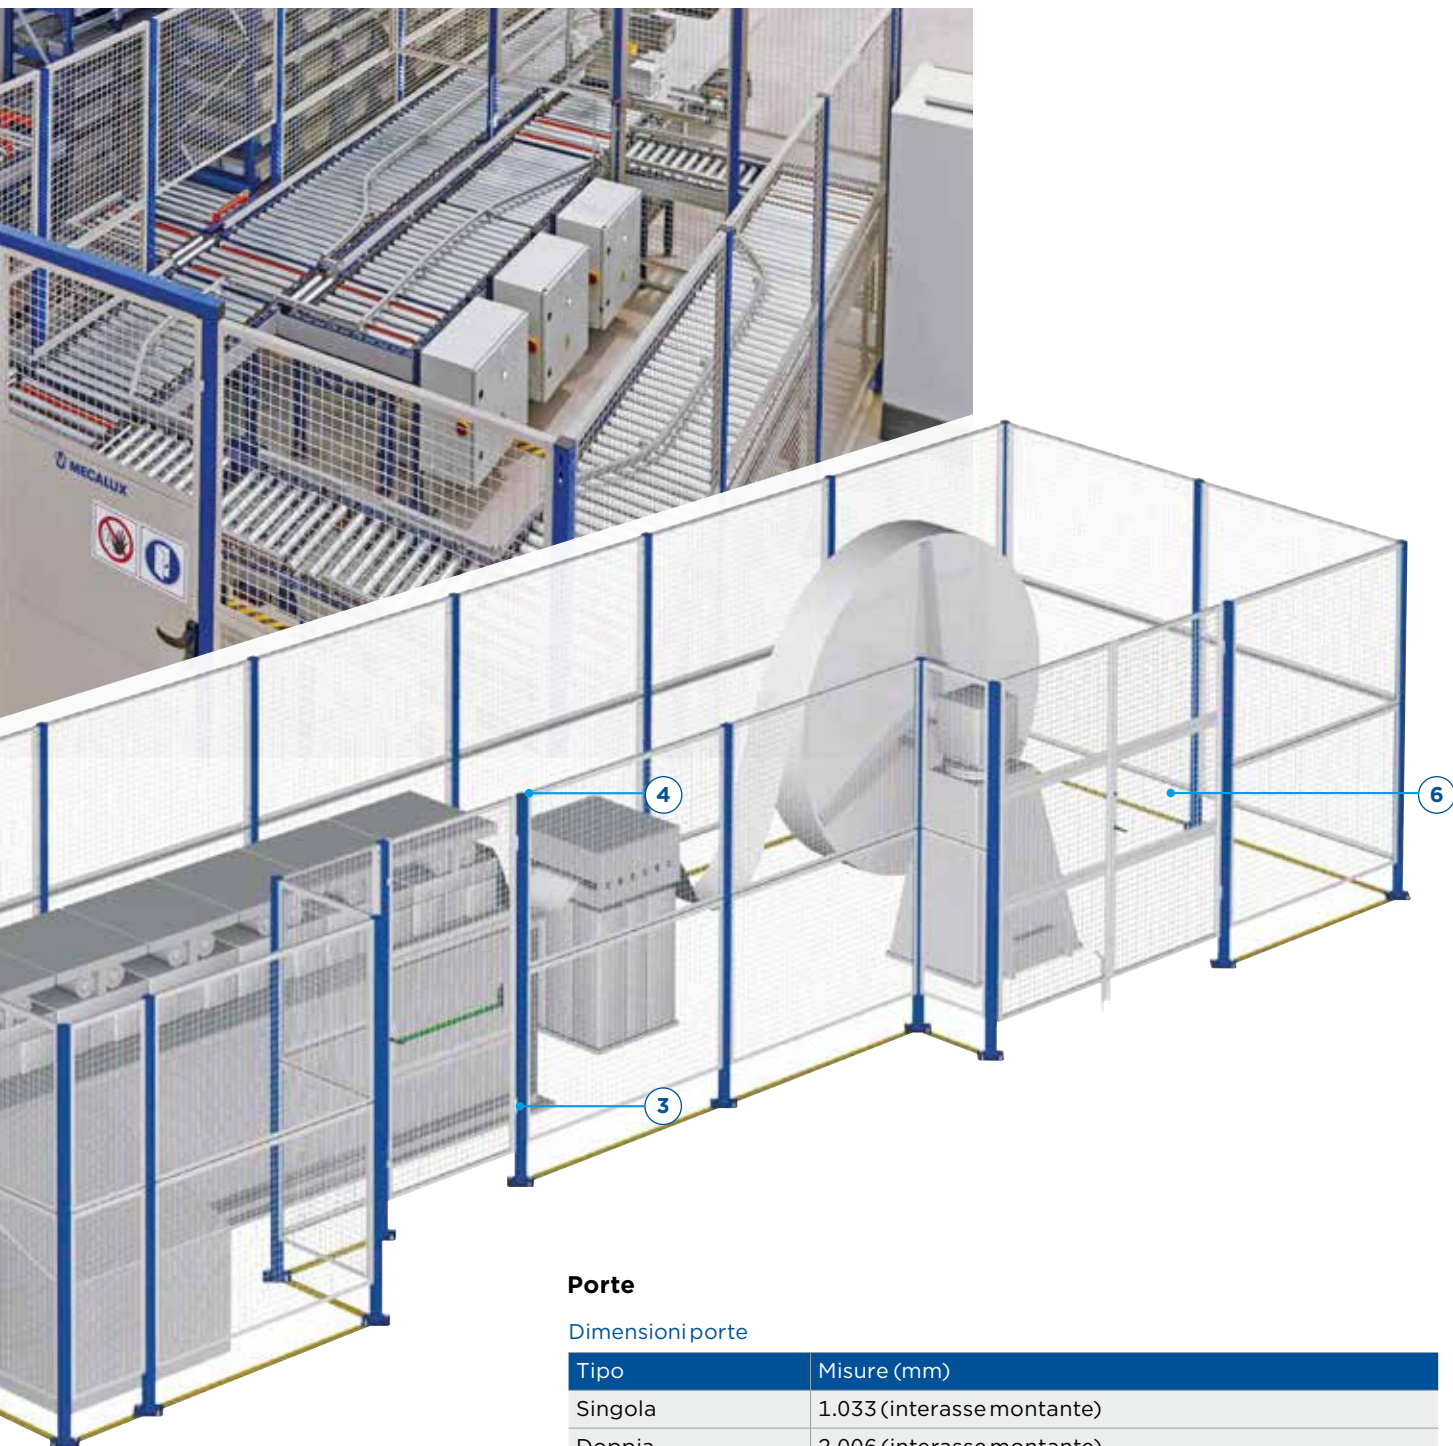

Recinzioni industriali di sicurezza

I sistemi di sicurezza delimitano uno spazio protetto nell'area di lavoro in installazioni automatiche con robot addetti alla produzione.

Proteggono la zona da possibili cadute accidentali di materiali dalle macchine.

COMPONENTI BASE

1. Recinzione metallica
2. Montante
3. Montante incernierato
4. Interruttore di sicurezza
5. Ancoraggio
6. Porta di accesso

Moduli

Pannelli a rete o pannelli chiusi intercambiabili

Modulo iniziale in rete

Modulo addizionale in rete

Modulo iniziale in lamiera

Modulo addizionale in lamiera

Modulo iniziale misto

Modulo addizionale misto

Porte

Dimensioni porte

| Tipo | Misure (mm) |
|-------------------|---|
| Singola | 1.033 (interasse montante) |
| Doppia | 2.006 (interasse montante) |
| Doppia scorrevole | 1.990 (passaggio libero) / 5.396 (completamente aperta) |

Porta singola in rete metallica, in lamiera o mista.

Porta doppia in rete metallica.

Porta doppia scorrevole in rete metallica.

ACCESSORI

Maniglia antipanico

Per gli impianti nei quali è richiesta la possibilità di evacuazione immediata.