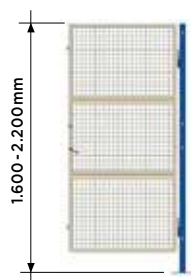

Modulo addizionale in rete

Modulo iniziale in lamiera

Modulo addizionale in lamiera

Modulo iniziale misto

Modulo addizionale misto

Porte

Dimensioni porte

| Tipo | Misure (mm) |
|-------------------|---|
| Singola | 1.033 (interasse montante) |
| Doppia | 2.006 (interasse montante) |
| Doppia scorrevole | 1.990 (passaggio libero) / 5.396 (completamente aperta) |