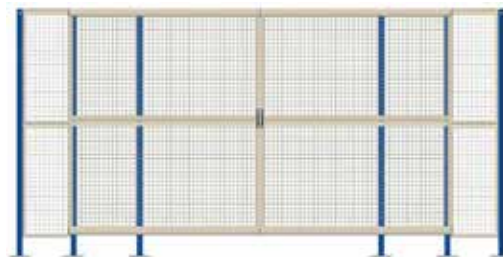

Porta doppia scorrevole in rete metallica.