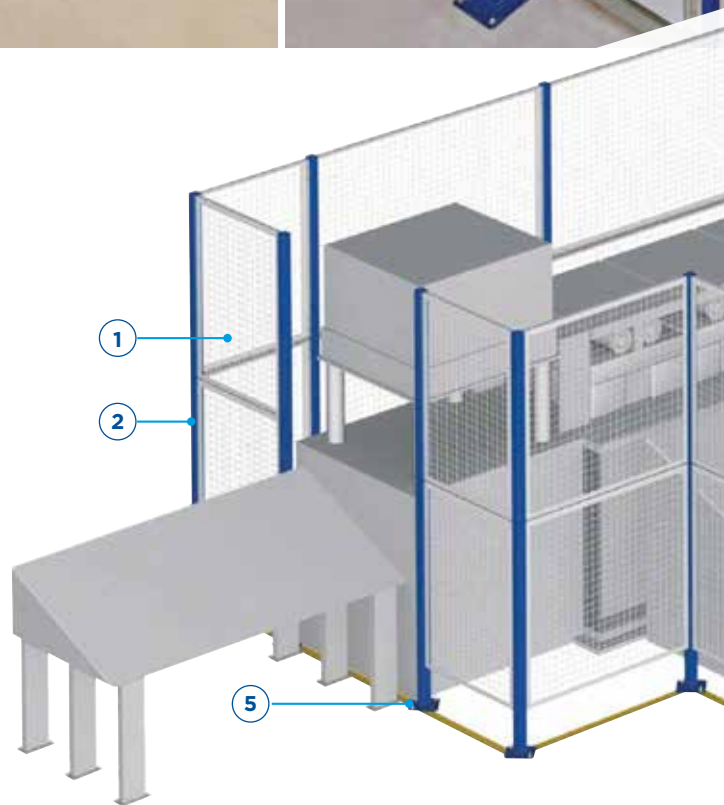

Protezione delle zone con rulliere

Chiusura delle zone di controllo e manutenzione

Area prodotti chimici

APPLICAZIONI

- **Separazioni e divisioni interne** delle diverse aree di un'azienda.
- Processi di **produzione** con macchinari in movimento.
- **Protezione superfici** dei percorsi a rulli.
- **Divisione delle aree** di raccolta dei rifiuti.
- **Chiusura delle zone** di controllo e manutenzione.
- Area **prodotti chimici**.
- **Sottostazioni**, trasformatori e quadri elettrici.
- **Delimitazione spazi** di movimentazione dei carichi.
- **Delimitazione dell'area** di scaffalature riservata alla circolazione dei trasloelevatori.
- Chiusura di **magazzini e archivi**.

COMPONENTI BASE

1. Recinzione metallica
2. Montante
3. Montante incernierato
4. Interruttore di sicurezza
5. Ancoraggio
6. Porta di accesso

Moduli

Pannelli a rete o pannelli chiusi intercambiabili

Modulo iniziale in rete

Modulo addizionale in rete

Modulo iniziale in lamiera

Modulo addizionale in lamiera

Modulo iniziale misto

Modulo addizionale misto

Porte

Dimensioni porte

| Tipo | Misure (mm) |
|-------------------|---|
| Singola | 1.033 (interasse montante) |
| Doppia | 2.006 (interasse montante) |
| Doppia scorrevole | 1.990 (passaggio libero) / 5.396 (completamente aperta) |

Porta singola in rete metallica, in lamiera o mista.

Porta doppia in rete metallica.

Porta doppia scorrevole in rete metallica.

ACCESSORI

Maniglia antipanico

Per gli impianti nei quali è richiesta la possibilità di evacuazione immediata.